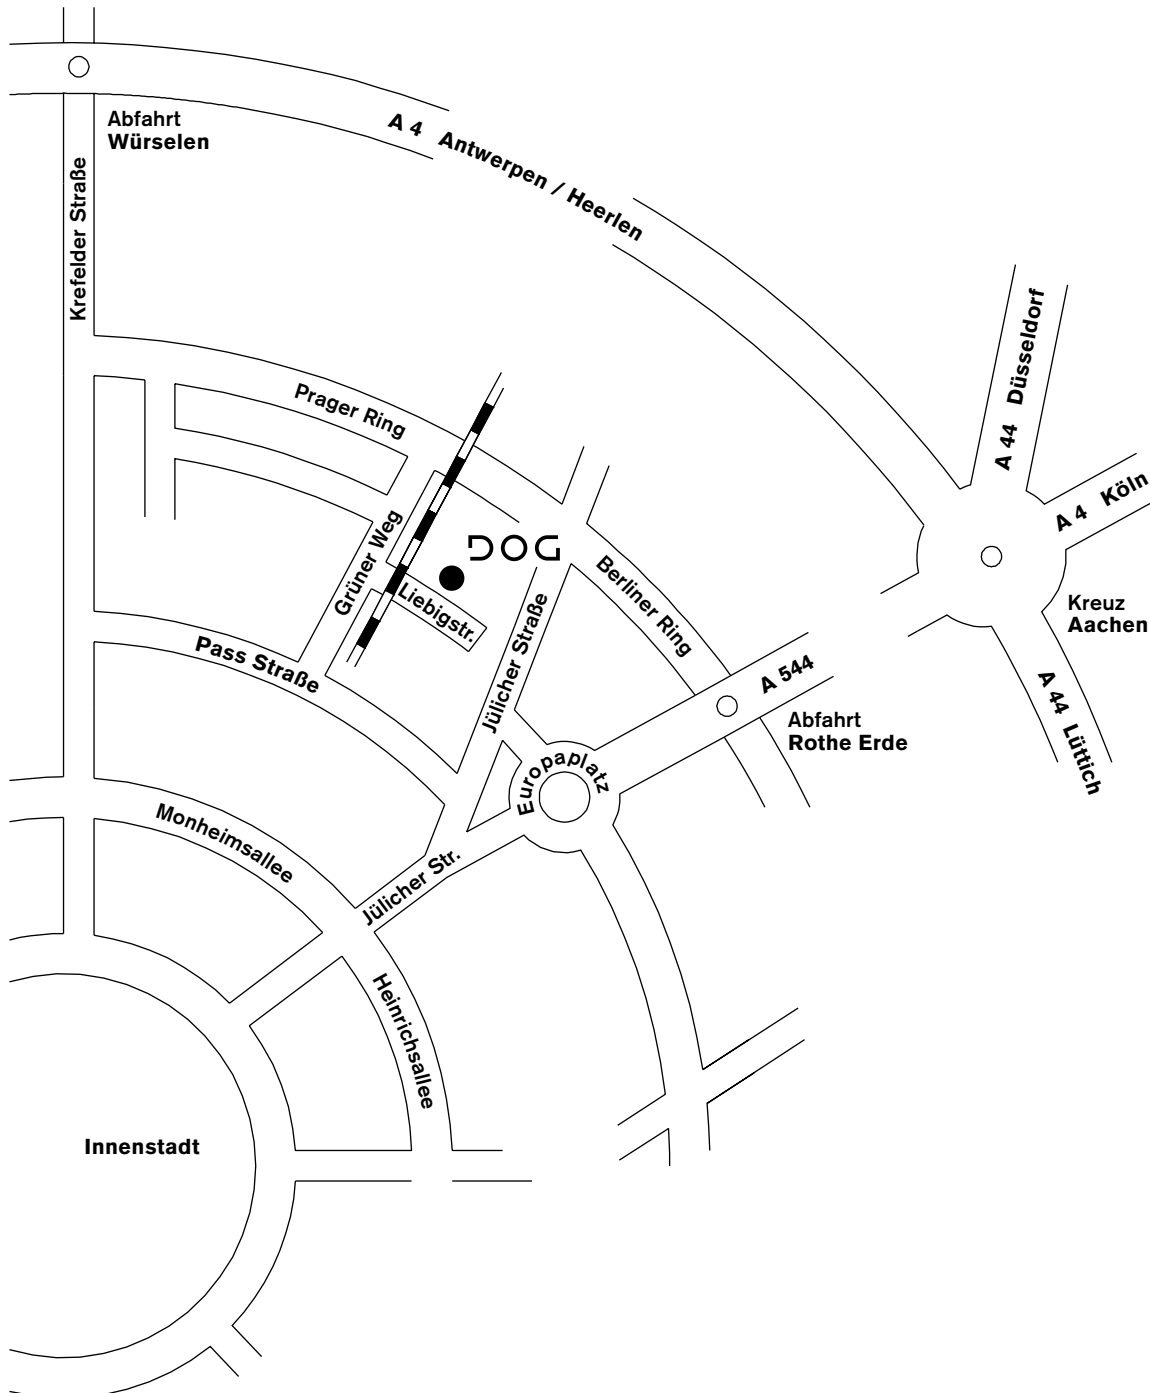

Liebigstraße 26  
D-52070 Aachen  
Tel 02 41-87 00 66  
Fax 02 41-87 00 67  
info@dog-objektdesign.de  
www.dog-objektdesign.de

**A 44 Düsseldorf/Mönchengladbach und A 4 Köln**  
Abfahrt „Rothe Erde“ · rechts auf Schnellstraße Richtung AC-Haaren  
1. Ampel geradeaus · 2. Ampel (an Bahnlinie) links  
geradeaus auf Vorfahrtstraße · links in die Liebigstraße

**A 4 Heerlen-Köln**  
Abfahrt „Würselen“ · rechts Richtung AC-Zentrum · 2. Ampel links  
1. Ampel rechts · Vorfahrtstraße folgen · links in die Liebigstraße